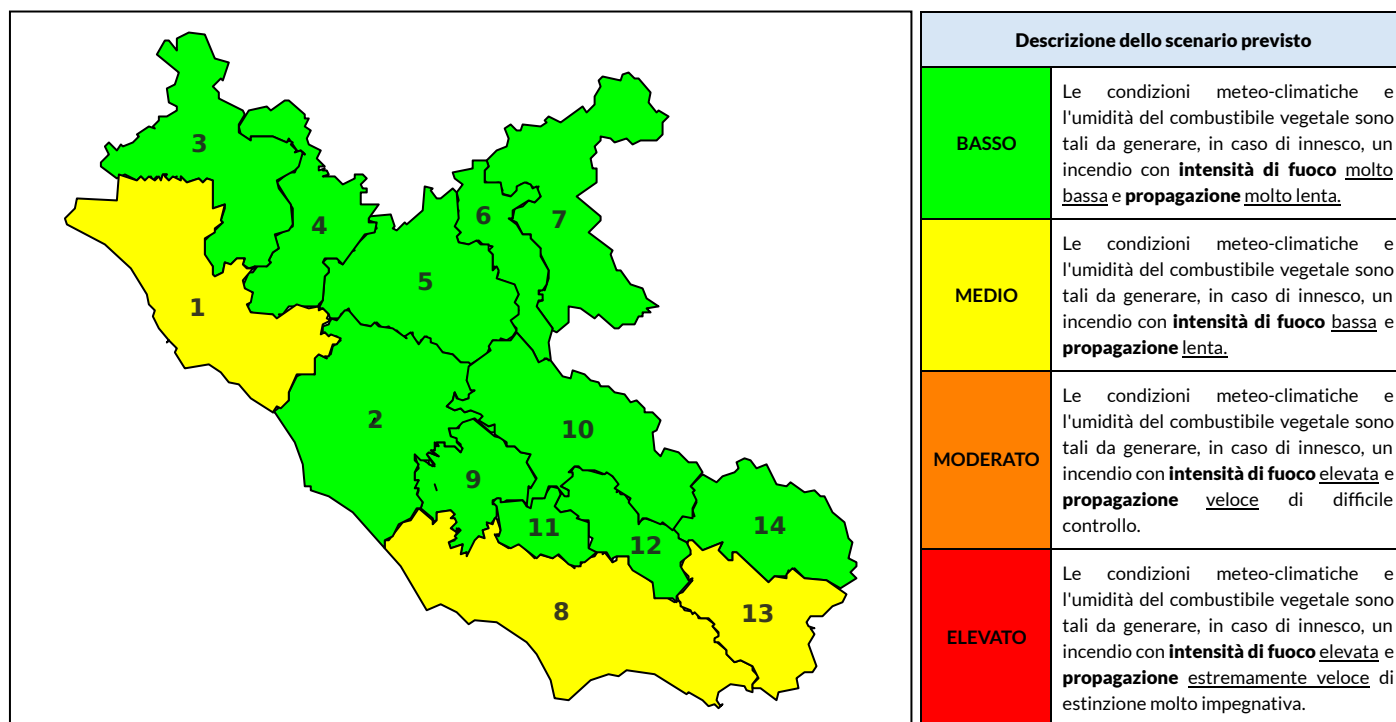

BOLLETTINO DI PERICOLOSITA' DA INCENDI BOSCHIVI

Previsioni per oggi 2-7-2023

Livello di pericolosità da incendio boschivo per Zona di Allerta AIB

Bollettino emesso nel periodo della campagna AIB Lazio sulla base del modello previsionale RISICOLazio, sviluppato in collaborazione con Fondazione CIMA, che fornisce un supporto per la valutazione della Pericolosità da incendio boschivo aggregata sulle Zone di Allerta AIB, approvate come parte integrante del Piano AIB Lazio 2020-2022 con DGR n° 270 del 15/05/2020. Il dettaglio della distribuzione dei Comuni nelle Zone AIB è consultabile al link https://protezionecivile.regione.lazio.it/zone_allerta_aib_comuni/. Le Norme Comportamentali per la popolazione sono consultabili al link https://protezionecivile.regione.lazio.it/norme_comportamentali_aib/.

Zona AIB	1	2	3	4	5	6	7	8	9	10	11	12	13	14
Livello Pericolosità	MEDIO	BASSO	BASSO	BASSO	BASSO	BASSO	BASSO	MEDIO	BASSO	BASSO	BASSO	BASSO	MEDIO	BASSO

NOTE

BOLLETTINO DI PERICOLOSITA' DA INCENDI BOSCHIVI

Previsioni per domani 3-7-2023

Livello di pericolosità da incendio boschivo per Zona di Allerta AIB

Bollettino emesso nel periodo della campagna AIB Lazio sulla base del modello previsionale RISICOLazio, sviluppato in collaborazione con Fondazione CIMA, che fornisce un supporto per la valutazione della Pericolosità da incendio boschivo aggregata sulle Zone di Allerta AIB, approvate come parte integrante del Piano AIB Lazio 2020-2022 con DGR n° 270 del 15/05/2020. Il dettaglio della distribuzione dei Comuni nelle Zone AIB è consultabile al link https://protezionecivile.regione.lazio.it/zone_allerta_aib_comuni/. Le Norme Comportamentali per la popolazione sono consultabili al link https://protezionecivile.regione.lazio.it/norme_comportamentali_aib/.