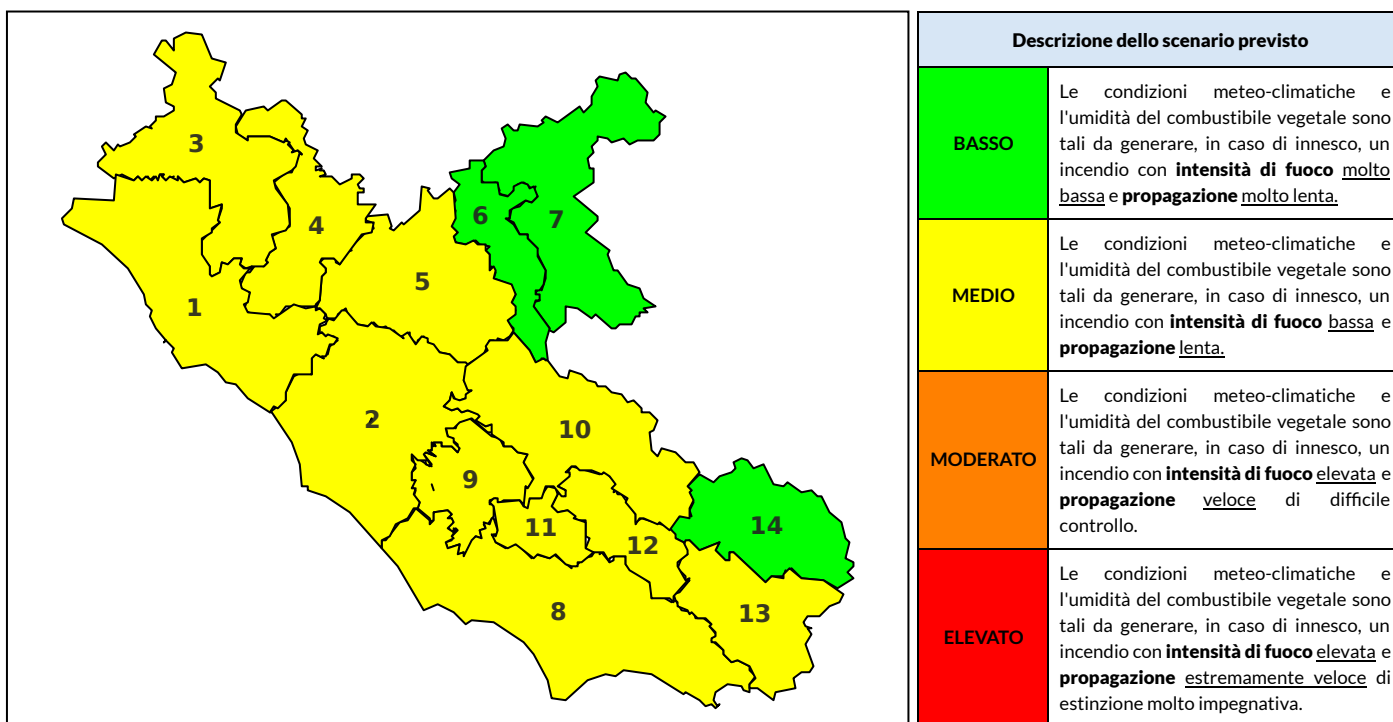

BOLLETTINO DI PERICOLOSITA' DA INCENDI BOSCHIVI

Previsioni per domani 3-7-2023

Livello di pericolosità da incendio boschivo per Zona di Allerta AIB

Bollettino emesso nel periodo della campagna AIB Lazio sulla base del modello previsionale RISICOLazio, sviluppato in collaborazione con Fondazione CIMA, che fornisce un supporto per la valutazione della Pericolosità da incendio boschivo aggregata sulle Zone di Allerta AIB, approvate come parte integrante del Piano AIB Lazio 2020-2022 con DGR n° 270 del 15/05/2020. Il dettaglio della distribuzione dei Comuni nelle Zone AIB è consultabile al link <https://protezionecivile.regione.lazio.it/zone_allerta_aib_comuni/>. Le Norme Comportamentali per la popolazione sono consultabili al link <https://protezionecivile.regione.lazio.it/norme_comportamentali_aib/>.

Zona AIB	1	2	3	4	5	6	7	8	9	10	11	12	13	14
Livello Pericolosità	MEDIO	MEDIO	MEDIO	MEDIO	MEDIO	BASSO	BASSO	MEDIO	MEDIO	MEDIO	MEDIO	MEDIO	MEDIO	BASSO